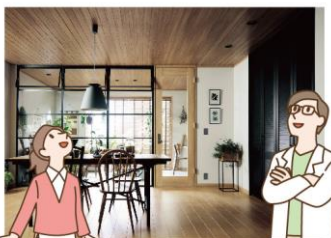

パナソニックホームズ

暮らし拝見 ツアー

(写真はすべてイメージです)

オーナーさまの生の声が聞ける！ 「暮らし拝見ツアー」へ出かけよう。

実際にお住まいのオーナーさま邸などを、ご見学いただけます。
ご入居後の住み心地、成功談やココだけのお話など、住まいづくりの先輩からお聞きいただけます。
今回のテーマは「洗練された間取りとインテリア」「全館空調の快適さを体感！」です。

※詳しい内容に関しましては裏面をご覧ください。

13:00 ▶▶

住まいとくらしの情報館

構造や内外装材、建具、設備などを
展示。専門スタッフがご相談にきめ
細かに対応します。

13:20 ▶▶

オーナーさま邸訪問

実際にお住まいのオーナーさま邸で、
ご入居後の住まいと暮らしをライブ
でお聞かせいただけます。

14:40 ▶▶

オーナーさま邸訪問