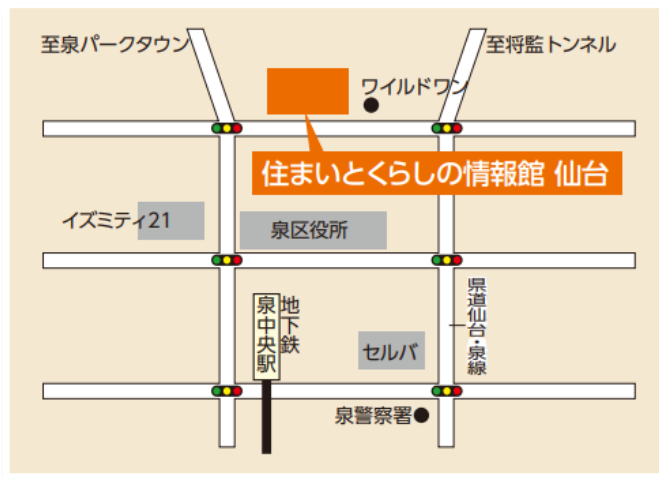

開催日：4月13日(日) 開催

パナソニックホームズ 暮らし拝見ツアー

《完全予約制》
参加定員 10名様
定員なり次第締め切らせていただきます

開催日時
4/13 (日)
13:00~16:00(予定)

集合時間
13時00分までに
集合場所へお越しください。

集合場所
パナソニックホームズ株式会社
住まいとくらしの情報館 仙台
住所/仙台市泉区泉中央2丁目11-9

集合場所ご案内図

◆暮らし拝見ツアー スケジュール◆ ※交通状況等により時間が前後する可能性がございます。予めご了承ください。(写真はイメージです)

見て、聞いて、納得! それぞれの住
まいならではの、工夫やアイデア
に出会えます。

▶▶ 16:00

解散

◆ご案内物件◆ ※ご案内先に関してオーナー様のご都合により変更となる場合がございます。予めご了承くださいませ。

◎Iさま邸ご見学(2階建)/富谷市

- 【築年数】 2022年10月引渡し(築2年7カ月)
- 【間取り】 3LDK/タタミコーナー/家事楽/SIC/パントリー
- 【ご家族】 ご夫婦(20代)+お子様1人
- 【見どころポイント】
 - ・愛読家の隠れ家。本棚スペースのあるタタミコーナー
 - ・猫ちゃんものびのび!
猫ちゃん目線で設計した「With PET仕様」
 - ・玄関に入った瞬間快適温度。全館空調「エアロハス」
 - ・家事も楽々! 家事楽ピット