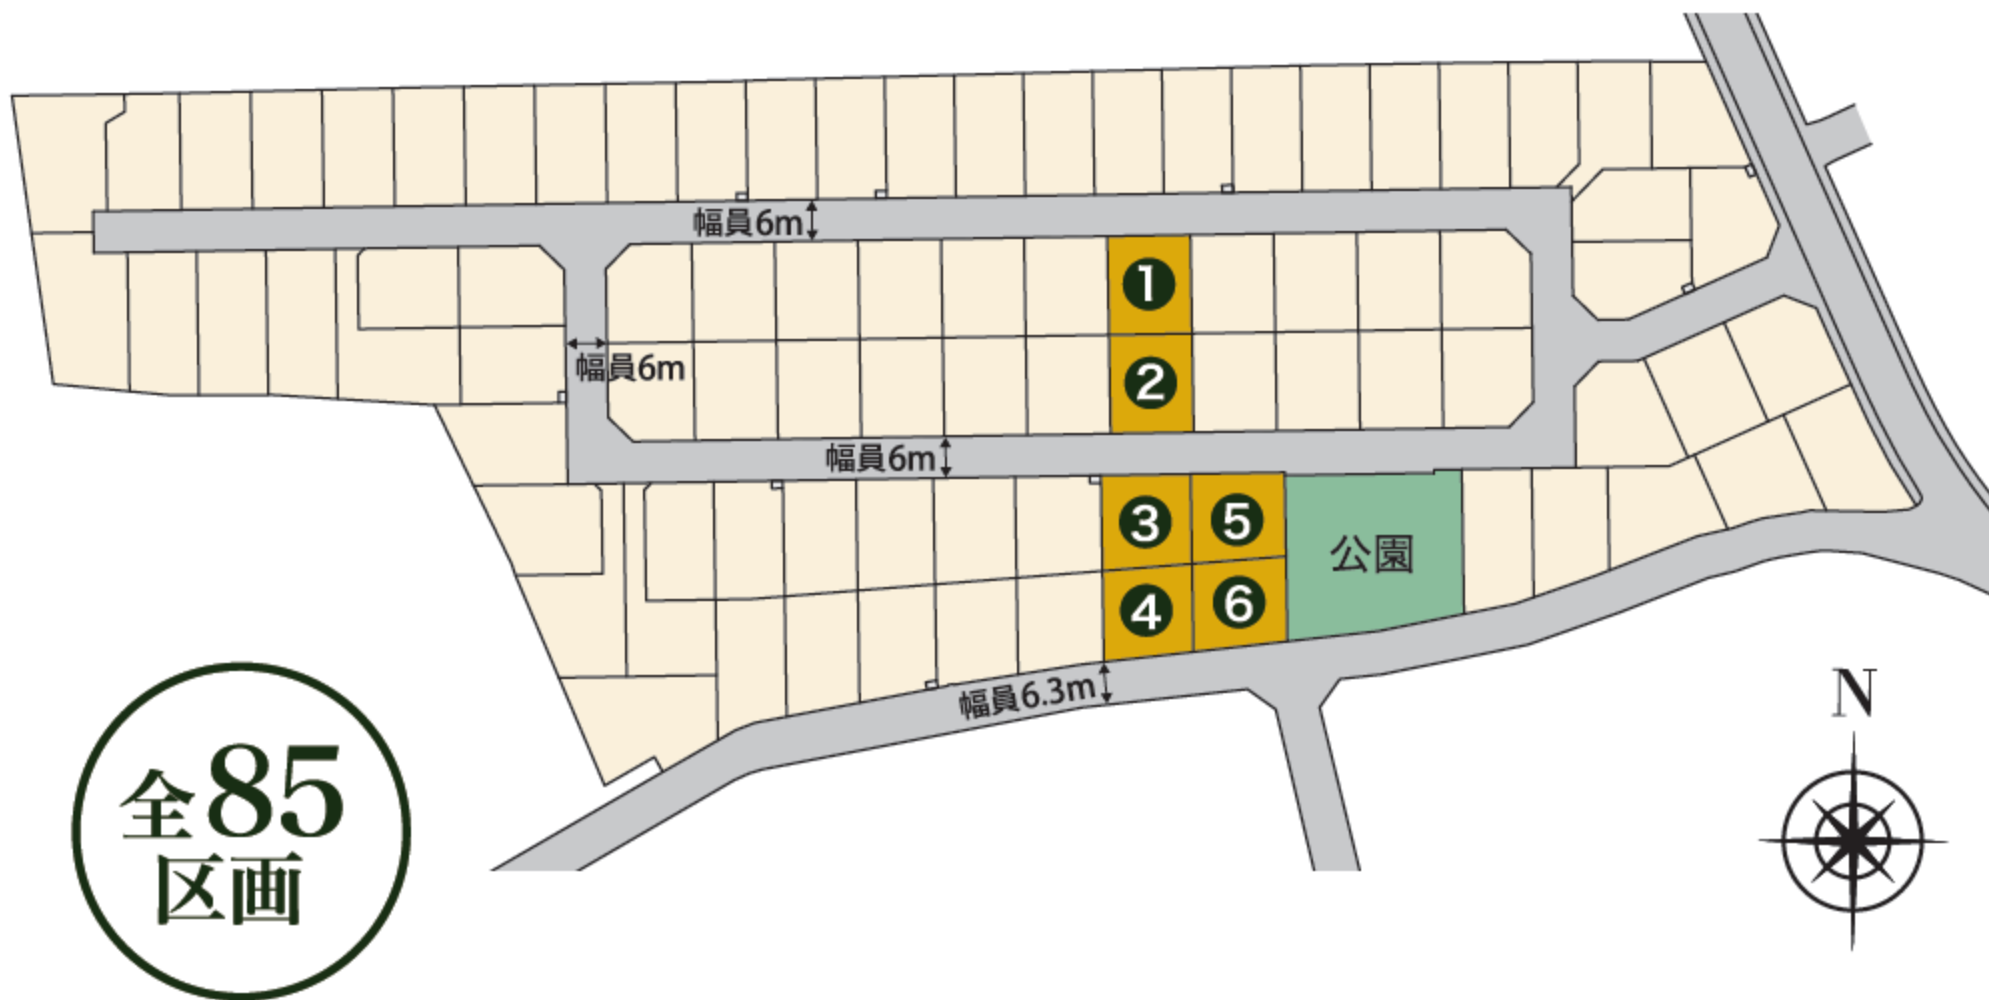

※掲載の距離は全て地図上から計測したもので、徒歩分は1分=80mで算出した端数を切り上げています。

●所在地/宮城県仙台市青葉区川平二丁目地内 ●交通/JR仙山線 徒歩26分 ●土地面積/167.46㎡(1区画)~173.16㎡(1区画) ●総区画数/85区画(うち当地区画6区画) ●今回販売区画数/6区画 ●販売価格/1,820万円(2区画)~2,040万円(1区画) ●地目/宅地 ●用途地域/第一種低層住居専用地域 ●建ぺい率/50% ●容積率/80% ●道路/道路幅員6m・6.3m 北・南 ●設備/公営水道・本下水・東北電力 ●取引態様/販売代理 ●土地の権利形態/所有権 ●販売代理/株式会社 北洲 〒981-3341 宮城県富谷市成田9丁目2-2 TEL022-348-3451 宅地建物取引業:国土交通大臣(5)第6277号(一社)宮城県宅地建物取引業協会会員 ●建設業:特-3第19409号 ●広告制作年月日/2024年10月18日 ●広告有効期限/2025年2月末日 ●売主/成和産業株式会社 〒960-0112 福島県福島市南久野目字古屋敷51-3 TEL024-557-7676

# 販売区画図

全85  
区画

※掲載の区画図は、図面を基に描き起こしたもので実際とは多少異なります。予めご了承ください。

No	街区・画地	面積	坪数	販売価格
①	A-7	171.00m <sup>2</sup>	51.72坪	1,890万円
②	A-16	171.00m <sup>2</sup>	51.72坪	2,040万円
③	C-25	173.16m <sup>2</sup>	52.38坪	1,820万円
④	C-26	167.46m <sup>2</sup>	50.65坪	1,820万円
⑤	C-27	170.41m <sup>2</sup>	51.54坪	1,890万円
⑥	C-28	170.07m <sup>2</sup>	51.44坪	1,850万円

# 広域マップ

**S-HILLS**  
**仙台川平**

仙台北環状線

大衡仙台線

水の森公園

22

イオン  
仙台中山店

ヨークベニマル  
仙台中山店